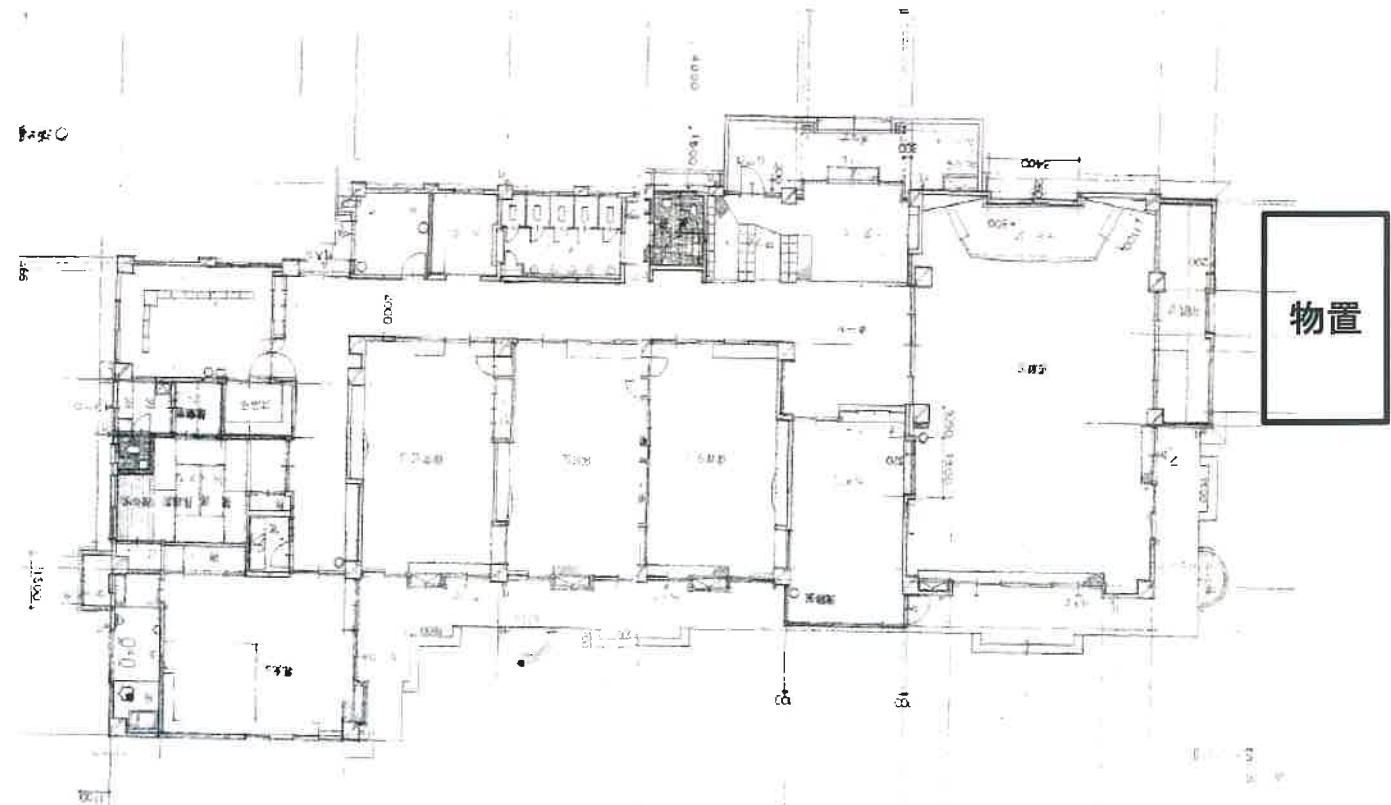

物件案内書

種別	旧保育園		
所在地	羽咋郡宝達志水町散田ホ56-1他2筆		小学校 志雄小学校 中学校 宝達志水中学校
価格	2,000 万円		@坪単価 内消費税 万円
用途地域			
土地	面積	公算 1853.54 m ² / 実測 560.69 坪	間口 約 60 m 建蔽率 — % 容積率 — %
	地目	宅地	都計区域 区域外
道路	現況	宅地	都市計画
	角地	非角地	私道負担 なし
交通	道路1	北側道路 約 6.5 m	道路種別 公道 県道 羽咋~高岡
	道路2	歩道 約 3.25 m	舗装 有り
建物/設備	最寄駅	JR七尾線 「南羽咋」駅下車 車で約 7 分	備考 * 賃貸でも相談可能です
	区分	旧保育園 駐車台数 約 10台	建築年月 昭和57年2月(築 42 年)
建物/設備	構造	鉄筋コンクリート造平家建 地上 1階 / 地下 0階	延床面積 525.6 m ² 未登記 158.99坪
	部屋数		電気 北陸電力 100V、3相200V有 ガス プロパン
	備考	* 室内備品撤去後、 現状有姿でのお引渡し	飲水 公営 上水道 40mmφ 排水 下水道 接続済み
			備考 * 他に1棟未登記平家あり14.9m ² (4.5坪)