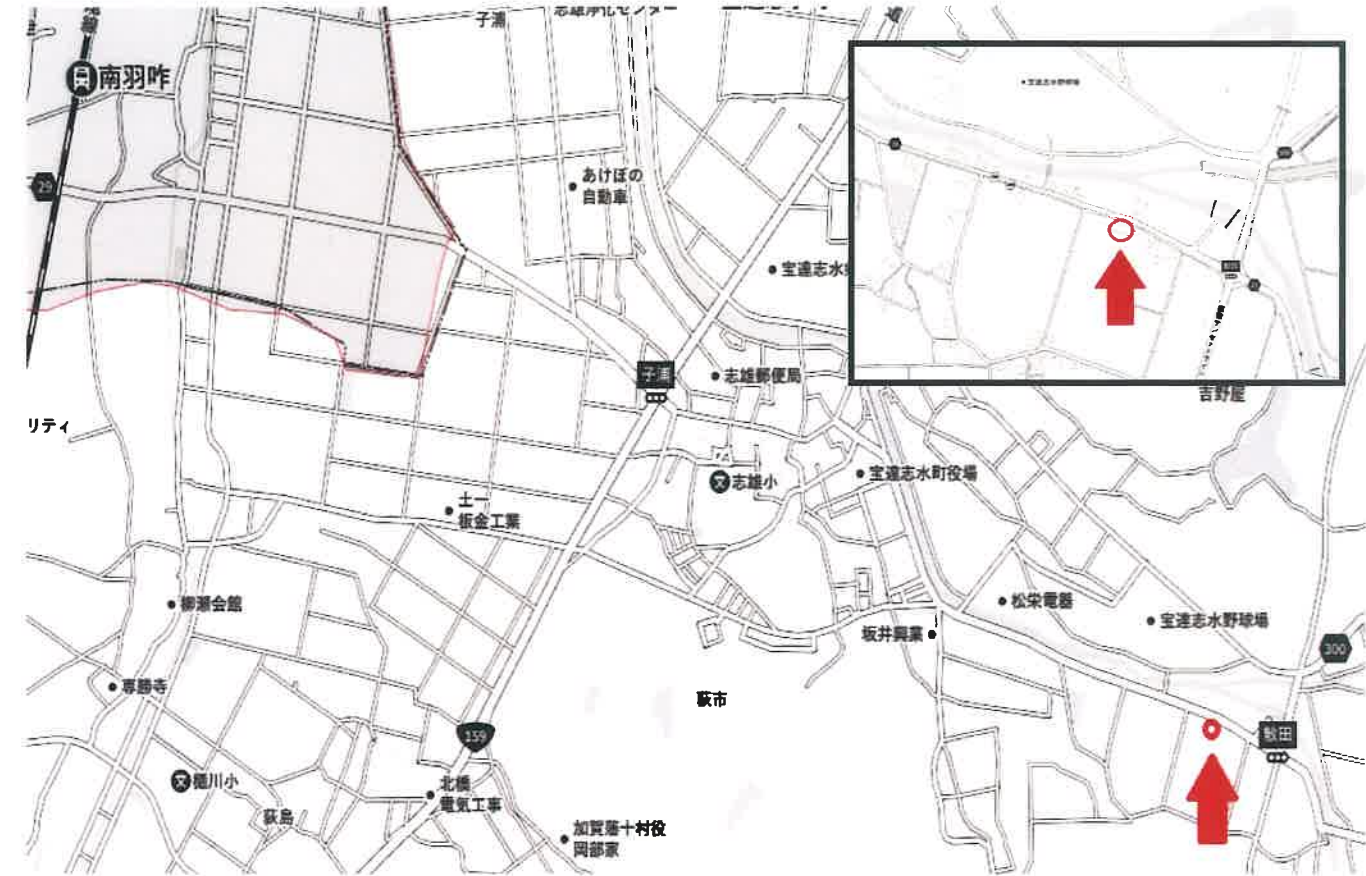

物件案内書

種別	旧保育園		
所在地	羽咋郡宝達志水町散田ホ56-1他2筆		小学校 志雄小学校 中学校 宝達志水中学校
価格	2,000 万円		@坪単価 内消費税 万円
用途地域			
土地	面積	公算 1853.54 m ² / 実測 560.69 坪	間口 約 60 m 建蔽率 — % 容積率 — %
	地目	宅地	都計区域 区域外
道路	現況	宅地	都市計画
	角地	非角地	私道負担 なし
交通	道路1	北側道路 約 6.5 m	道路種別 公道 県道 羽咋~高岡
	道路2	歩道 約 3.25 m	舗装 有り
建物/設備	最寄駅	JR七尾線 「南羽咋」駅下車 車で約 7 分	備考 * 賃貸でも相談可能です
	区分	旧保育園 駐車台数 約 10台	建築年月 昭和57年2月(築 42 年)
建物/設備	構造	鉄筋コンクリート造平家建 地上 1階 / 地下 0階	延床面積 525.6 m ² 未登記 158.99坪
	部屋数		電気 北陸電力 100V、3相200V有 ガス プロパン
	備考	* 室内備品撤去後、 現状有姿でのお引渡し	飲水 公営 上水道 40mmφ 排水 下水道 接続済み
			備考 * 他に1棟未登記平家あり14.9m ² (4.5坪)